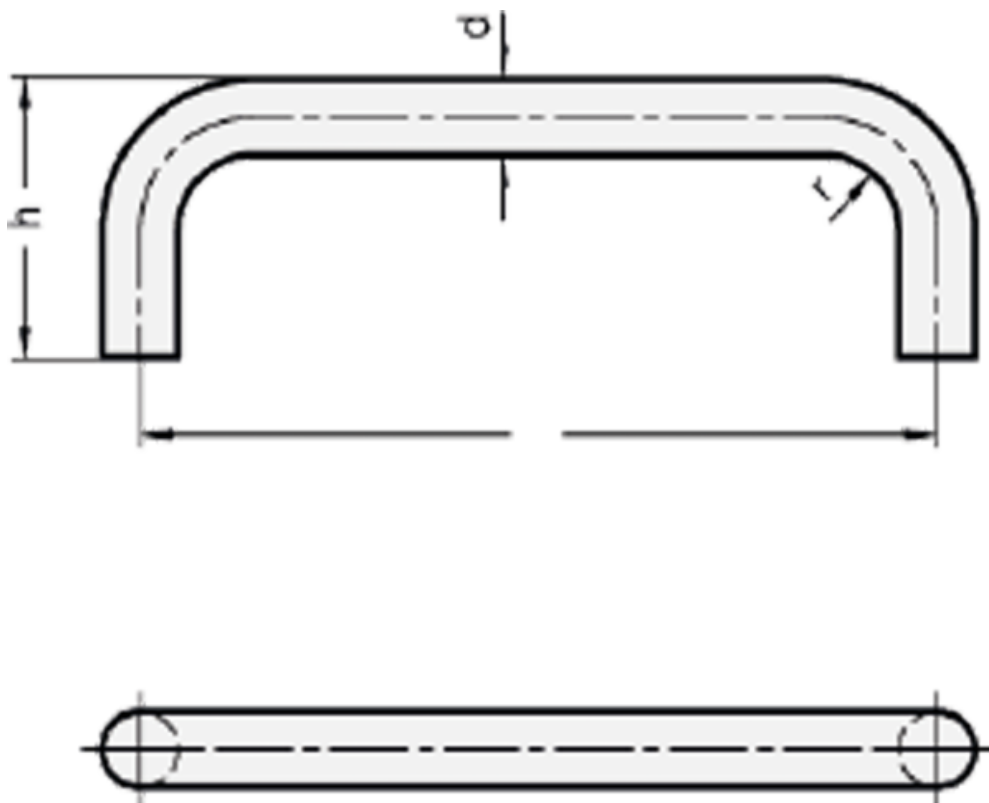

Varenummer: 20425320200NI

Beskrivelse: E+G Bøjlegreb GN 425.3-20-200-NI

## Mål

d = 20  
h = 68  
i = 200  
r = 22